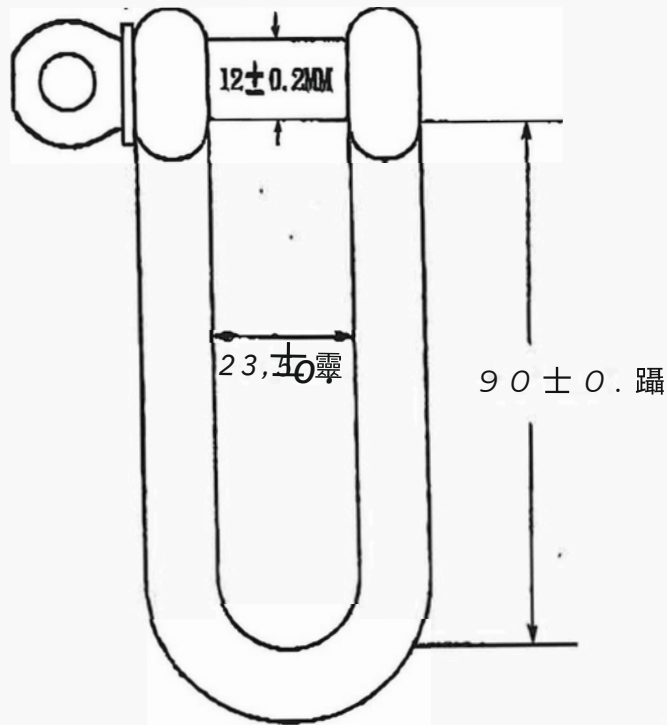

1

Item no.36735

Item no.36736

材質 I AISI 316 不鏽鋼

SIZE 1 8 關

1. 說明書: 禎長風蠟搵牙氫桌

@ 函詢: 鋤鋤撮亮

@ 看重: 700KG

@ 色泉: 比橘鋤, 5王裝一袋

紅: 300 久

面憤: 60 元

材質	AISI 316不鏽鋼		品名
SIZE	10		長形卸扣
說明	©鼠佩方式：襪裏風蠟搵牙齦裝 ©表面武還：攝勳佩亮 ©特重：980KG ©色農：貼標飆，5主桌一袋		
Item no.	36730	渠儉 100 天	臥' : g ; 死6

1 戶 12 不鏽鋼

長形卸扣

·說

◎製做方式 牙與天成蠟攝牙鋼桌

@表面虞享：攝助颯亮

l 明 m no ◎ 著重 32

：1300KG

@包桌

：比標薑，5主農一褒

塚橫fg、也天)(P

緊 f10 / 字