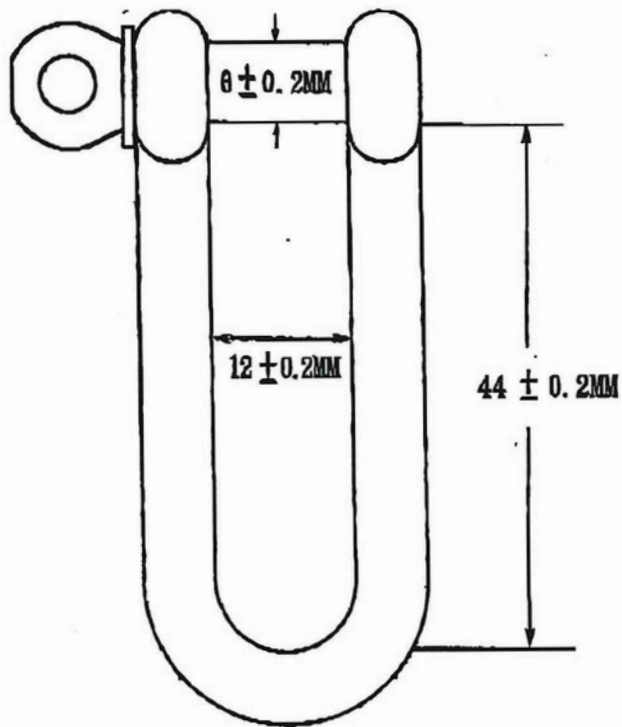

1

Item no.36735

Item no.36736

材質 I AISI 316 不鏽鋼

SIZE 1 8 關

1. 說明書: 禎長風蠟搵牙氫桌

@ 函詢: 鋤鋤撮亮

@ 看重: 700KG

@ 色泉: 比橘鋤, 5王裝一袋

紅: 300 久

面憤: 60 元

材質	AISI 316不鏽鋼		品名
SIZE	10		長形卸扣
說明	©鼠佩方式：襪裏風蠟搵牙齦裝 ©表面武還：攝勳佩亮 ©特重：980KG ©色農：貼標飆，5主桌一袋		
Item no.	36730	渠儉 100 天	臥' : g ; 死6

1 戶 12 不鏽鋼

長形卸扣

·說

◎製做方式 牙與天成蠟攝牙鋼桌

@表面虞享：攝助颯亮

l 明 m no ◎ 著重 32

：1300KG

@包桌

：比標薑，5主農一褒

塚橫fg、也天)(P

緊 f10 / 字