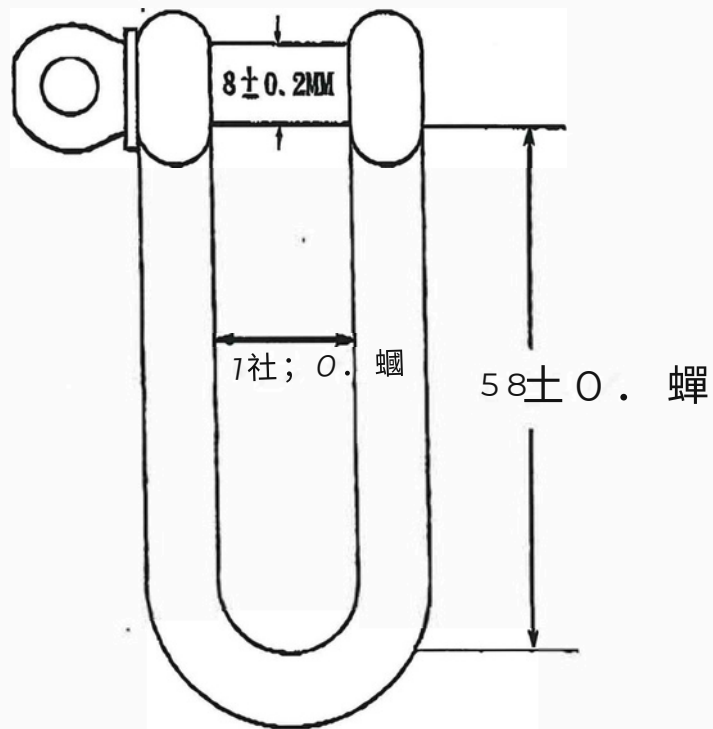

1

Item no.36735

Item no.36736

材質 I AISI 316 不鏽鋼

SIZE 1 8 關

1. 說明書: 禎長風蠟搵牙氫桌

@ 函詢: 鋤鋤撮亮

@ 看重: 700KG

@ 色泉: 比橘鋤, 5王裝一袋

紅: 300 久

面憤: 60 元

材質	AISI 316不鏽鋼		品名
SIZE	10		長形卸扣
說明	©鼠佩方式：襪裏風蠟搵牙齦裝 ©表面武還：攝勳佩亮 ©特重：980KG ©色農：貼標飆，5主桌一袋		
Item no.	36730	渠儉 100 天	臥' : g ; 死6

1 戶 12 不鏽鋼

長形卸扣

·說

◎製做方式 牙與天成蠟攝牙鋼桌

@表面虞享：攝助颯亮

l 明 m no ◎ 著重 32

：1300KG

@包桌

：比標薑，5主農一褒

塚橫fg、也天)(P

緊 f10 / 字