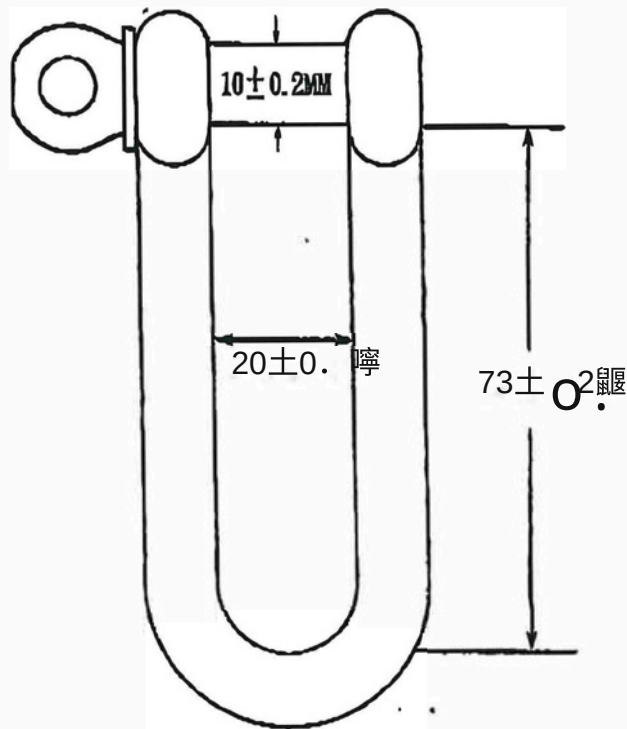

1

Item no.36735

Item no.36736

材質 I AISI 316 不鏽鋼

SIZE 1 8 關

1. 說明書: 禎長風蠟搵牙氫桌

@ 函詢: 鋤鋤撮亮

@ 看重: 700KG

@ 色泉: 比橘鋤, 5王裝一袋

紅: 300 久

面憤: 60 元

材質	AISI 316不鏽鋼		品名
SIZE	10		長形卸扣
說明	©鼠佩方式：襪裏風蠟搵牙齦裝 ©表面武還：攝勳佩亮 ©特重：980KG ©色農：貼標飆，5主桌一袋		
Item no.	36730	渠儉 100 天	臥' : g ; 死6

1 戶 12 不鏽鋼

長形卸扣

·說

◎製做方式 牙與天成蠟攝牙鋼桌

@表面虞享：攝助颯亮

l 明 m no ◎ 著重 32

：1300KG

@包桌

：比標薑，5主農一褒

塚橫fg、也天)(P

緊 f10 / 字